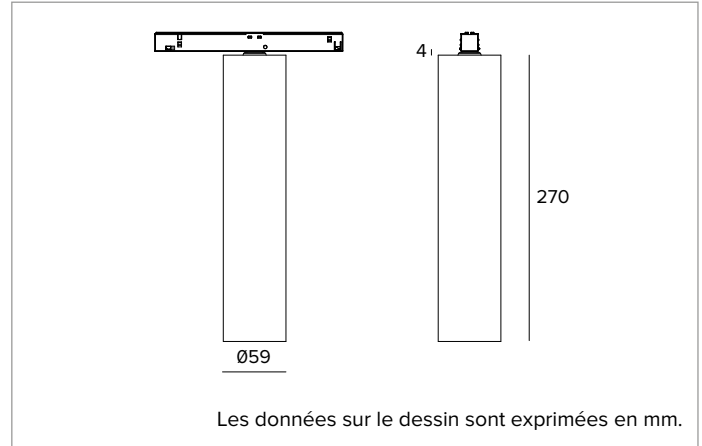

1T9860EL | FORTYEIGHT Label 6 - Fix

Luminaire professionnel pour sources LED à lumière directe, alimenté à très basse tension

	4000K	H(m)	D(m)	Emax(lx)		
	Ra90		35°			
	Fixture Power	9W	1	0.63	2588	
	Source Flux	1321lm	2	1.26	647	
	Fixture Flux	967lm	3	1.89	288	
	Efficacy	107lm/W	4	2.51	162	
TS1983	Imax=1959cd/klm	Imax	2588cd	5	3.14	104

CCT nominale : 4000K

SDCM : 1,5

Durée utile (L80/B10) : >50000h tq +25°C

CARACTÉRISTIQUES DE L'ÉCLAIRAGE

Version FL - optique de précision avec réflecteur à facettes convexes en aluminium anodisé spéculaire, filtre holographique diffuseur et anneau cut-off en silicone noir.

Corps cylindrique en aluminium obtenu par un procédé d'extrusion et revêtu d'une peinture en poudre.

Couleur et finition : Noir profond

Dimensions : D=59mm

Poids : 0,6Kg

Version : ON-OFF

Degré de protection : IP20